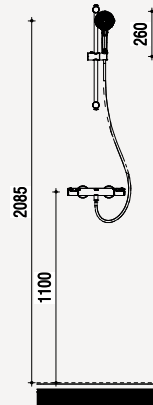

## Zijaanzichten

Aanzicht toilet - Comfort

Aanzicht fontein - Comfort

Aanzicht toiletrolhouder - Comfort

Aanzicht wastafel - Comfort

Aanzicht douche - Comfort

Aanzicht radiator - Comfort

Douchebak ligt 5 mm verdiept ten opzichte van bovenkant tegelwerk