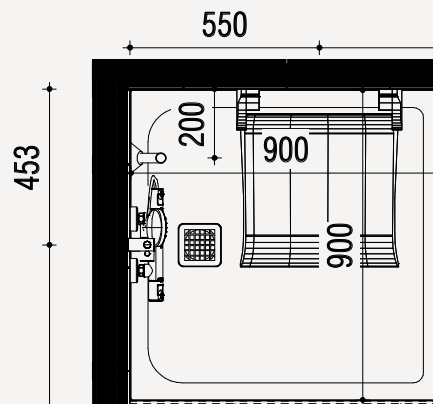

Hulppootset

Scharniert met zitting
mee Traploos in
hoogte verstelbaar
Tot 300kg
In rvs/wit