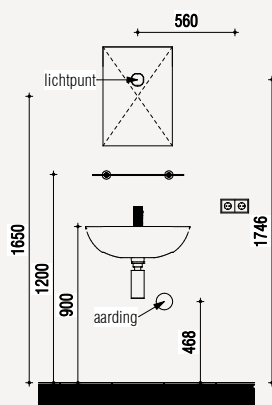

## Zijaanzichten

Aanzicht toilet - Comfort

Aanzicht fontein - Comfort

Aanzicht toiletrolhouder - Comfort

Aanzicht wastafel - Comfort

Aanzicht douche - Comfort

Aanzicht radiator - Comfort

Douchebak ligt 5 mm verdiept ten opzichte van bovenkant tegelwerk

Het is een optie om de hoogte van het toilet met 2,5 cm te verhogen naar 46,5 cm.

Inbouwspotjes

Bad met ombouw in badkamer

Als er voor een bad wordt gekozen, gaat de wasmachine-aansluiting naar de zolder.  
M.u.v. de tweelaags woningen; dan gaat deze naar een grote trapkast.