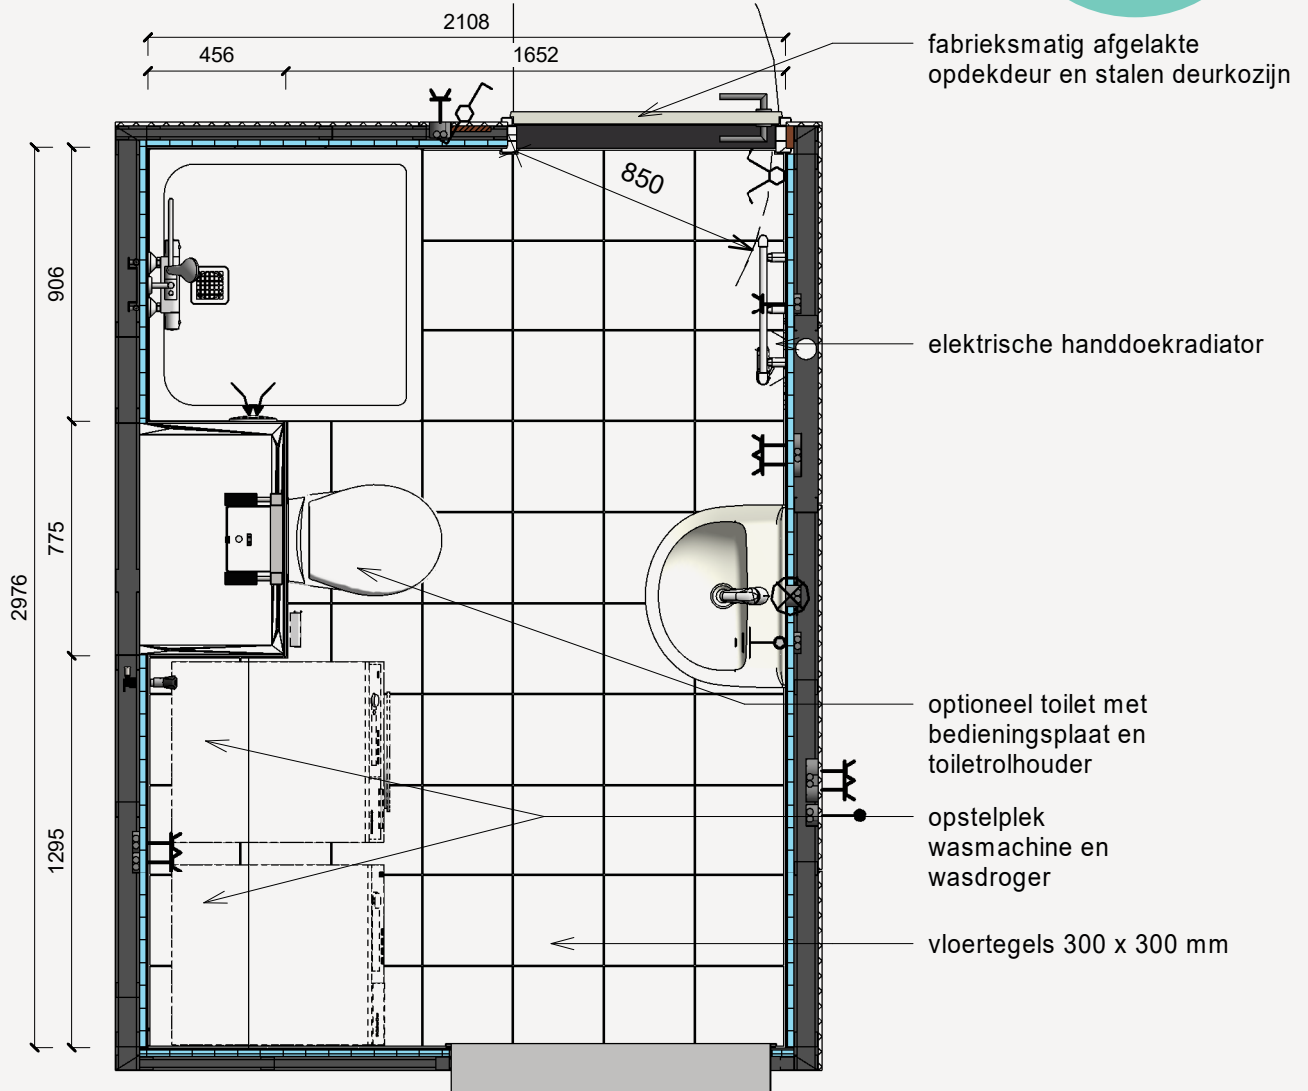

Maatvoering en plattegrond

283-serie
Comfort

Zijaanzichten