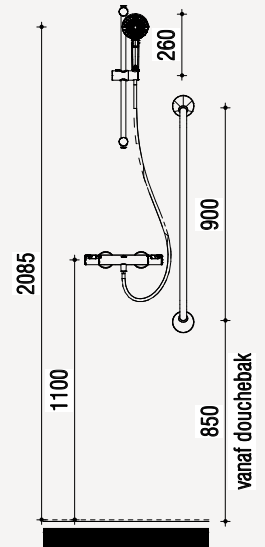

Hulppootset

Scharniert met zitting
mee Traploos in
hoogte verstelbaar
Tot 300kg
In rvs/wit