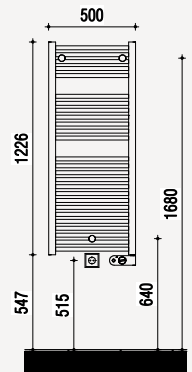

## Zijaanzichten

Aanzicht toilet - Comfort

Aanzicht fontein - Comfort

Aanzicht toiletrolhouder - Comfort

Aanzicht wastafel - Comfort

Aanzicht douche - Comfort

Aanzicht radiator - Comfort

Douchebak ligt 5 mm verdiept ten opzichte van bovenkant tegelwerk