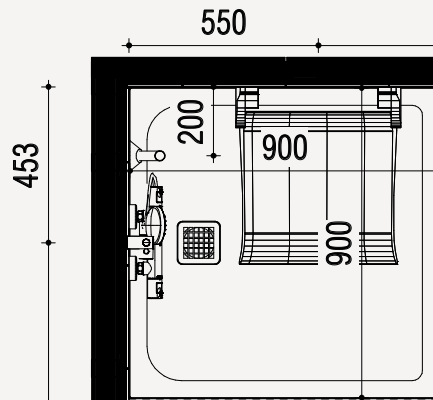

In badkamer: verticale ergobeugel

90 cm in badkamer
RVS/ wit