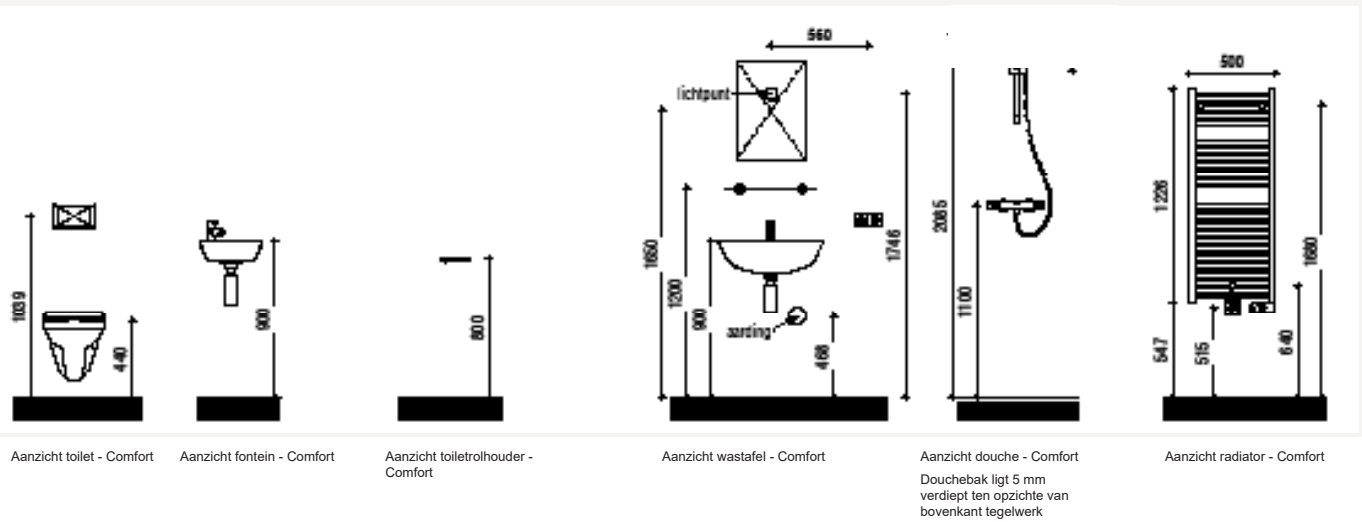

Maatvoering en plattegrond

101 LLB
Comfort

Extra opties

Mindervalide voorzieningen

Badkamer

Ergonomische douchezitting

Kunststof zitting
Opklapbaar Zitbreedte
450mm Zitdiepte
405mm Tot 150kg
In wit

Aanzicht zitje - Mindervalide

Gemeten vanaf de douchebak.
Douchebak ligt 5 mm verdiept
ten opzichte van bovenkant
tegelwerk

Hulppootset

Scharniert met zitting
mee Traploos in
hoogte verstelbaar
Tot 300kg
In rvs/wit

In badkamer: verticale ergobeugel