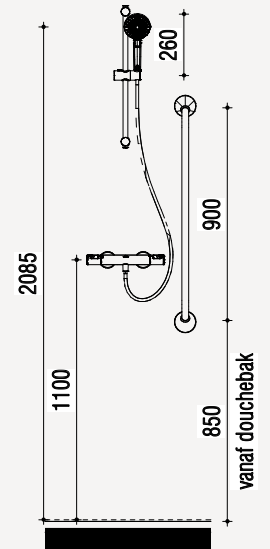

Toilet

 <p>Wandcloset diepspoel 520 mm wit</p>	 <p>Fontein 350 x 260 mm met kraangat met overloop wit</p>	 <p>Toiletkraan 5 l/min G1/2" koud chrom</p>
 <p>Closetrolhouder onder deksel RVS</p>	 <p>Oleans M2 bedieningspaneel mechanische bediening wit</p>	

Gemeten vanaf de douchebak.
Douchebak ligt 5 mm verdiept
ten opzichte van bovenkant
tegelwerk

Hulppootset

Scharniert met zitting
mee Traploos in
hoogte verstelbaar
Tot 300kg
In rvs/wit

In badkamer: verticale ergobeugel

90 cm in badkamer
RVS/ wit

Aanzicht douche - Mindervalide

Douchebak ligt 5 mm
verdiept ten opzichte van
bovenkant tegelwerk

Toilet

2x horizontale ergobeugel

30 cm
2 stuks
RVS/ wit

Aanzicht toilet beugel - Mindervalide