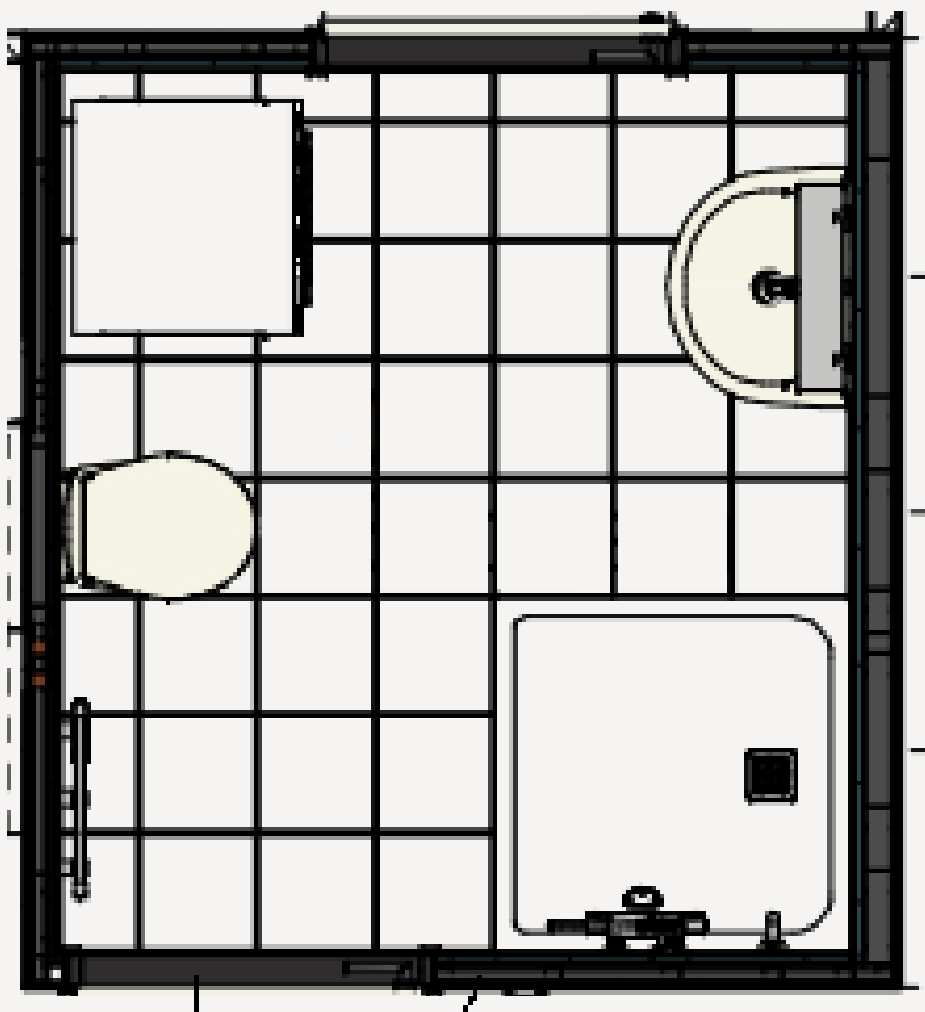

Comfort uitrusting badkamer

Een sanitairpakket met:

- Wastafel met kraan
- Spiegel
- Planchet van glas
- Handdouche met glijstang
- Vlak geïntegreerde douchevloer

Elektrische wandradiator

Wasmachine-aansluiting met dubbele wandcontactdoos

Comfort uitrusting toilet

Een sanitairpakket met:

- Wandcloset
- Bedieningsplaat
- Closetrolhouder
- Fontein met toiletkraan

Het sanitairpakket wat voor de badkamer wordt gekozen, wordt ook in het toilet geplaatst.

Douchevloer

Betongrijs, 90x90 cm

Wandtegel

Wit glanzend
15x30 cm liggend
Voeg: zilvergrijs

Accentwandtegel

Donkergrijs glanzend
15x30 cm liggend
Voeg: donkergrijs
Voor de wand achter de wastafel

Glaspaneel

Grijs

Maatvoering en plattegrond

101 LLB
Comfort

Extra opties

Mindervalide voorzieningen

Badkamer

Ergonomische douchezitting

Kunststof zitting
Opklapbaar Zitbreedte
450mm Zitdiepte
405mm Tot 150kg
In wit

Aanzicht zitje - Mindervalide