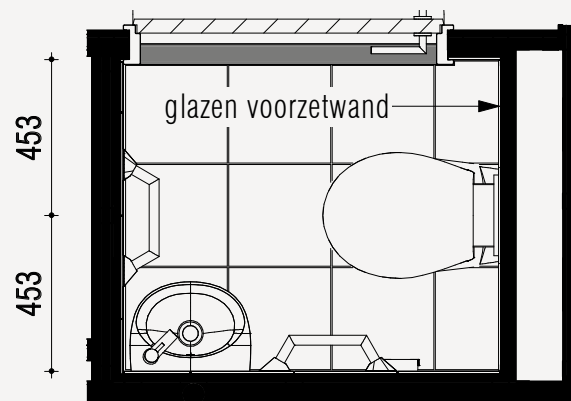

90 cm in badkamer
RVS/ wit

Aanzicht douche - Mindervalide

Douchebak ligt 5 mm
verdiept ten opzichte van
bovenkant tegelwerk

Toilet

2x horizontale ergobeugel

30 cm
2 stuks
RVS/ wit

Aanzicht toilet beugel - Mindervalide